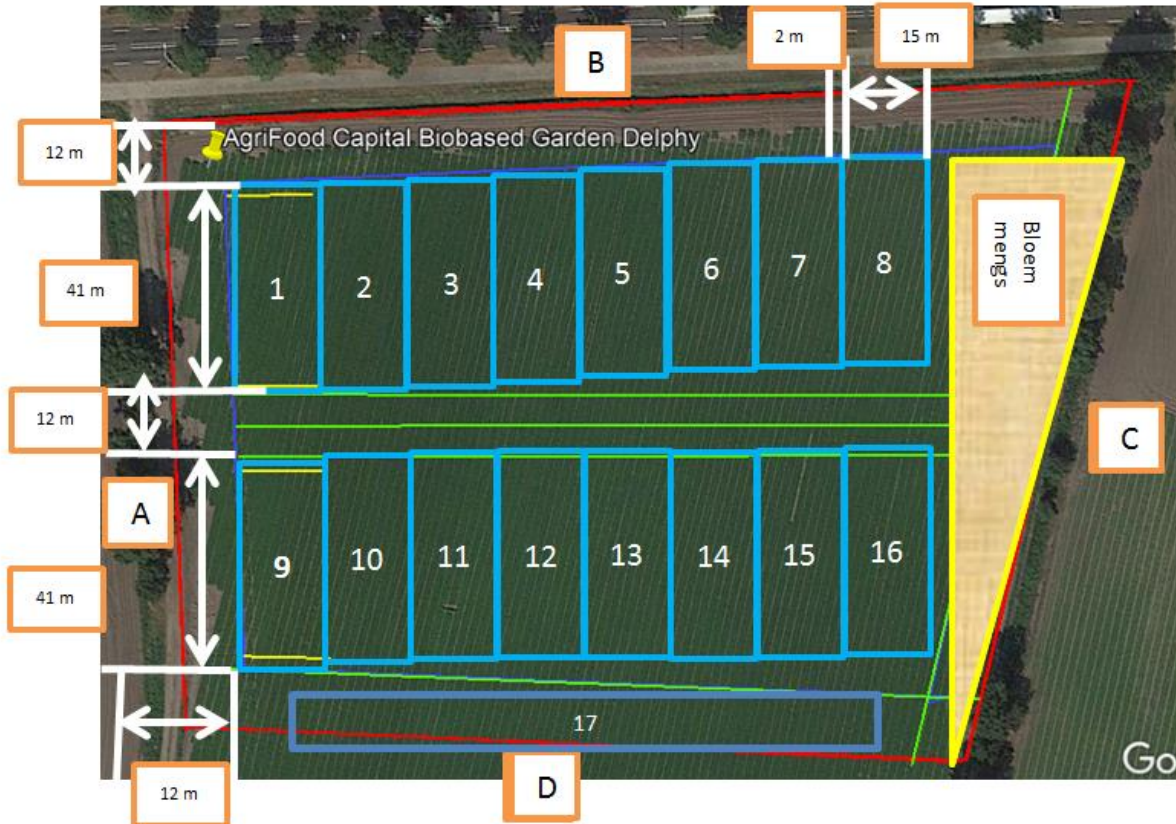

Perceel indeling en gewassen AgroFood Capital Delphy 2019

(bijgewerkt 30-4-2019)

veld nr	gewas	zaaidatum	zaad in gram	kg
			per veld	per ha
1	Quinoa	29-4-2019	619	10,07
2	Blauwmaanzaad	29-4-2019	80	1,301
3	Stevia plant	26-4-2019	105 platen	
3	Stevia zaad			
4	Karwij	29-4-2019	307,5	5,00
5	Teunisbloem	29-4-2019	71	1,15
6	Soedangras	29-4-2019	1750	28,46
7	Yacon			
8	Zoete Bataat			

veld nr	gewas	zaaidatum	zaad in gram	kg
			per veld	per ha
17	diverse gewassen			